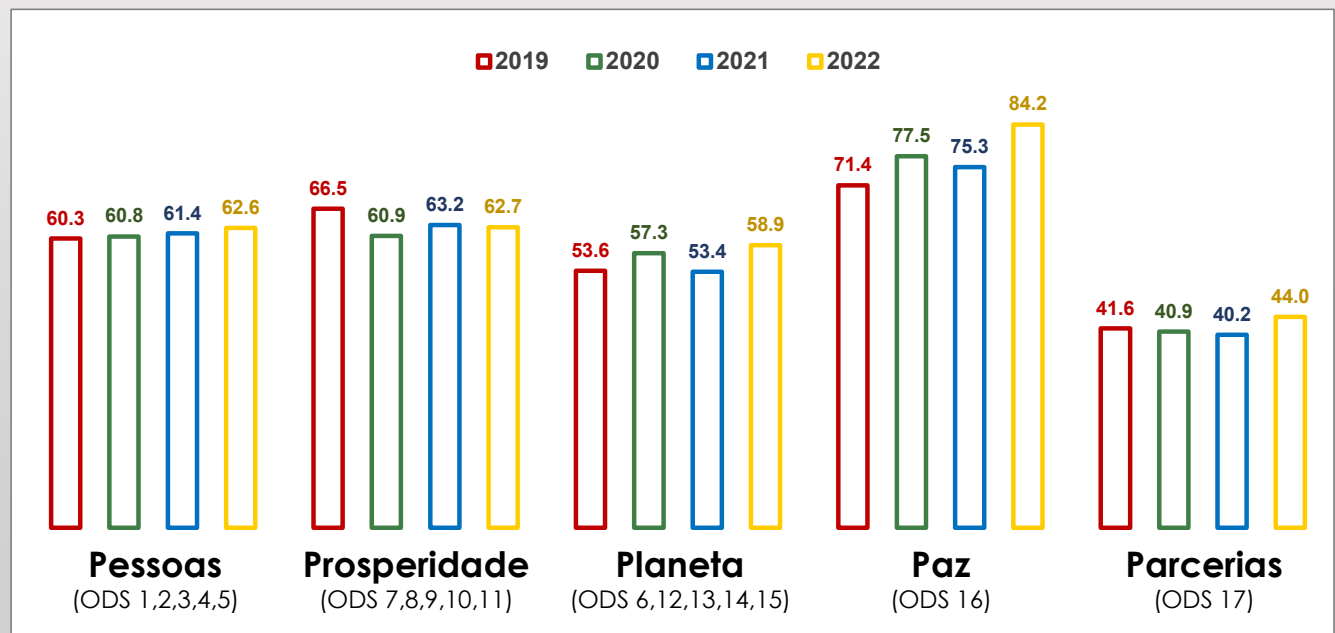

Evolução dos resultados por 5P's