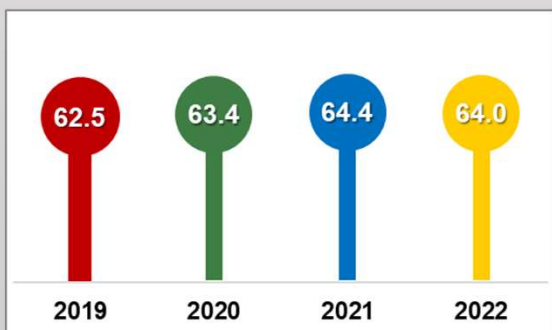

EVOLUÇÃO DO ISM

ISM 2018 (protótipo)

- 64 metas
- 101 indicadores

ISM 2019

- 65 metas
- 123 indicadores

ISM 2020

- 66 metas
- 129 indicadores

ISM 2021

- 66 metas
- 130 indicadores

ISM 2022

- 66 metas
- 133 indicadores

RESULTADOS GLOBAIS ISM 2022

Índice Global

(média da pontuação dos 17 ODS)

RESULTADOS GLOBAIS ISM 2019-2022

Evolução do Índice Global

Evolução dos resultados por 5P's

RESULTADOS 2019-2022 – NORTE

Evolução do Índice Global por NUTS3

Evolução do Índice Global

Evolução dos resultados por 5P's

RESULTADOS 2019-2022 – CENTRO

Evolução do Índice Global por NUTS3

Evolução do Índice Global

Evolução dos resultados por 5P's

RESULTADOS 2019-2022 – ÁREA METROPOLITANA DE LISBOA

Evolução do Índice Global

Evolução dos resultados por 5P's

RESULTADOS 2019-2022 – ALENTEJO

Evolução do Índice Global por NUTS3