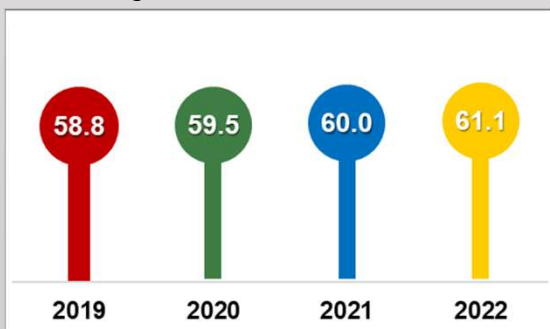

- 66 metas
- 130 indicadores

ISM 2022

- 66 metas
- 133 indicadores

RESULTADOS GLOBAIS ISM 2022

Índice Global

(média da pontuação dos 17 ODS)

RESULTADOS GLOBAIS ISM 2019-2022

Evolução do Índice Global

Evolução dos resultados por 5P's

RESULTADOS 2019-2022 – NORTE

Evolução do Índice Global por NUTS3

Evolução do Índice Global

Evolução dos resultados por 5P's

RESULTADOS 2019-2022 – CENTRO

Evolução do Índice Global por NUTS3

Evolução do Índice Global

Evolução dos resultados por 5P's

RESULTADOS 2019-2022 – ÁREA METROPOLITANA DE LISBOA

Evolução do Índice Global

Evolução dos resultados por 5P's

RESULTADOS 2019-2022 – ALENTEJO

Evolução do Índice Global por NUTS3

Evolução do Índice Global

Evolução dos resultados por 5P's

RESULTADOS 2019-2022 – ALGARVE

Evolução do Índice Global

Evolução dos resultados por 5P's

Evolução do Índice Global

Evolução dos resultados por 5P's