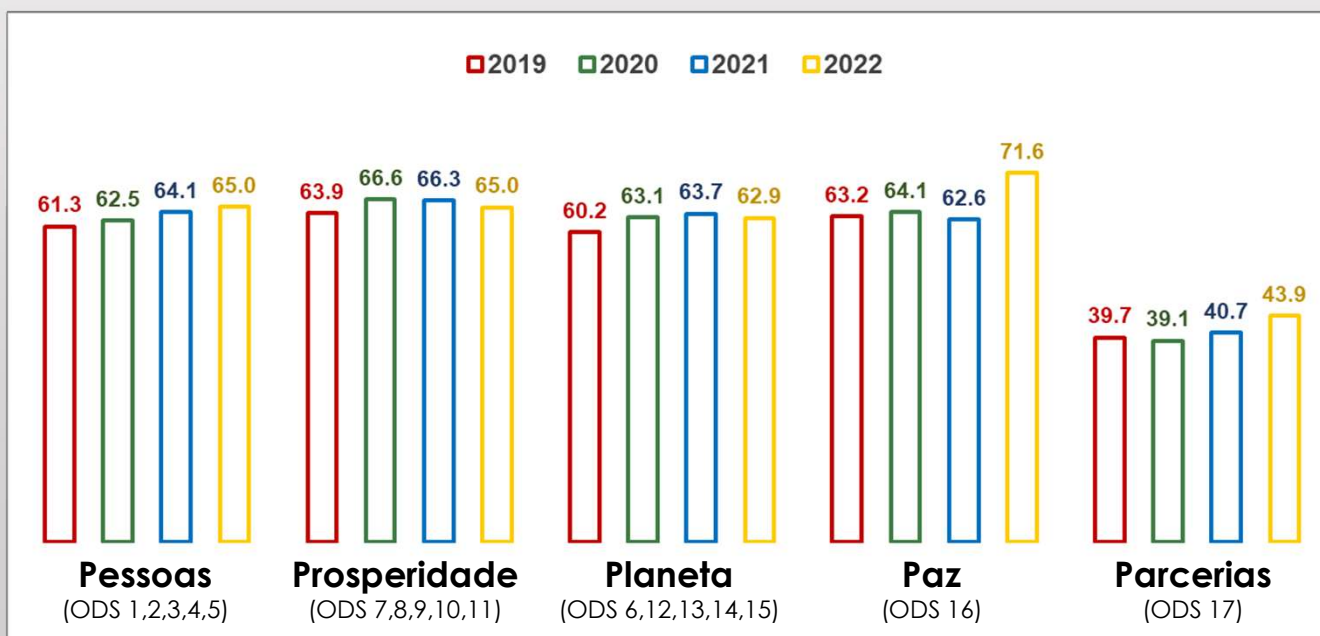

- 66 metas
- 130 indicadores

ISM 2022

- 66 metas
- 133 indicadores

RESULTADOS GLOBAIS ISM 2022

Índice Global

(média da pontuação dos 17 ODS)

RESULTADOS GLOBAIS ISM 2019-2022

Evolução do Índice Global

Evolução dos resultados por 5P's

RESULTADOS 2019-2022 – NORTE

Evolução do Índice Global por NUTS3

Evolução do Índice Global

Evolução dos resultados por 5P's

RESULTADOS 2019-2022 – CENTRO

Evolução do Índice Global por NUTS3

Evolução do Índice Global

Evolução dos resultados por 5P's

RESULTADOS 2019-2022 – ÁREA METROPOLITANA DE LISBOA

Evolução do Índice Global

Evolução dos resultados por 5P's

RESULTADOS 2019-2022 – ALENTEJO

Evolução do Índice Global por NUTS3

Evolução do Índice Global

Evolução dos resultados por 5P's

RESULTADOS 2019-2022 – ALGARVE

Evolução do Índice Global

Evolução dos resultados por 5P's

Evolução do Índice Global

Evolução dos resultados por 5P's