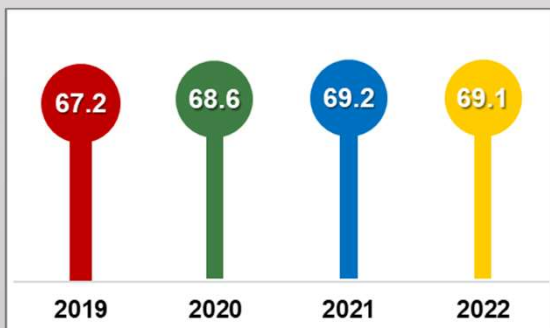

- 66 metas
- 130 indicadores

ISM 2022

- 66 metas
- 133 indicadores

RESULTADOS GLOBAIS ISM 2022

Índice Global

(média da pontuação dos 17 ODS)

RESULTADOS GLOBAIS ISM 2019-2022

Evolução do Índice Global

Evolução dos resultados por 5P's

RESULTADOS 2019-2022 – NORTE

Evolução do Índice Global por NUTS3

Evolução do Índice Global

Evolução dos resultados por 5P's

RESULTADOS 2019-2022 – CENTRO

Evolução do Índice Global por NUTS3

Evolução do Índice Global

Evolução dos resultados por 5P's

RESULTADOS 2019-2022 – ÁREA METROPOLITANA DE LISBOA

Evolução do Índice Global

Evolução dos resultados por 5P's

RESULTADOS 2019-2022 – ALENTEJO

Evolução do Índice Global por NUTS3

Evolução do Índice Global

Evolução dos resultados por 5P's

RESULTADOS 2019-2022 – ALGARVE

Evolução do Índice Global

Evolução dos resultados por 5P's

Evolução do Índice Global

Evolução dos resultados por 5P's