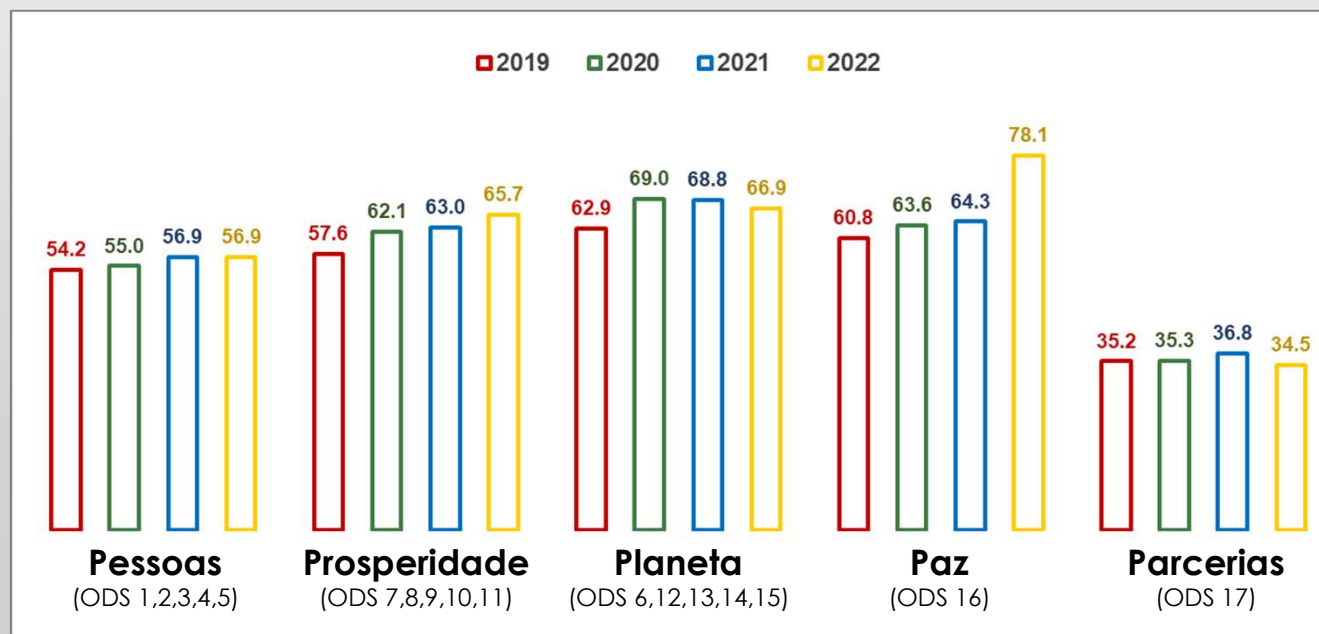

- 66 metas
- 130 indicadores

ISM 2022

- 66 metas
- 133 indicadores

RESULTADOS GLOBAIS ISM 2022

Índice Global

(média da pontuação dos 17 ODS)

RESULTADOS GLOBAIS ISM 2019-2022

Evolução do Índice Global

Evolução dos resultados por 5P's

RESULTADOS 2019-2022 – NORTE

Evolução do Índice Global por NUTS3

Evolução do Índice Global

Evolução dos resultados por 5P's

RESULTADOS 2019-2022 – CENTRO

Evolução do Índice Global por NUTS3

Evolução do Índice Global

Evolução dos resultados por 5P's

RESULTADOS 2019-2022 – ÁREA METROPOLITANA DE LISBOA

Evolução do Índice Global

Evolução dos resultados por 5P's

RESULTADOS 2019-2022 – ALENTEJO

Evolução do Índice Global por NUTS3

Evolução do Índice Global

Evolução dos resultados por 5P's

RESULTADOS 2019-2022 – ALGARVE

Evolução do Índice Global

Evolução dos resultados por 5P's

Evolução do Índice Global

Evolução dos resultados por 5P's