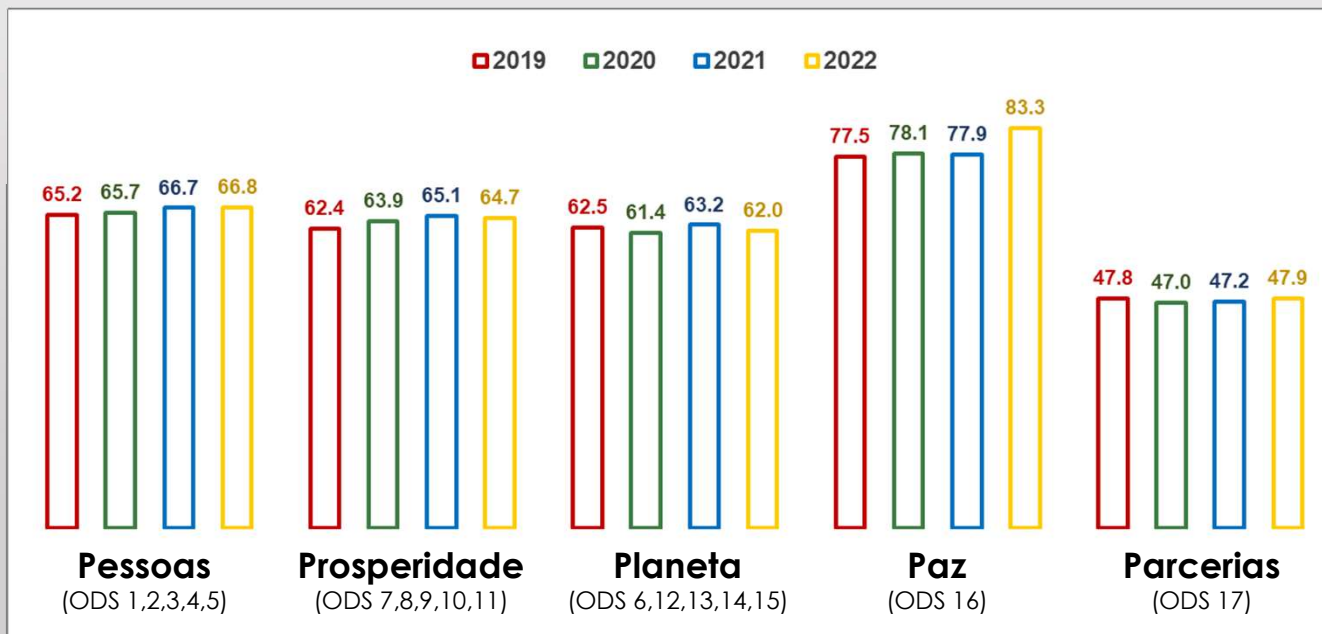

EVOLUÇÃO DO ISM

ISM 2018 (protótipo)

- 64 metas
- 101 indicadores

ISM 2019

- 65 metas
- 123 indicadores

ISM 2020

- 66 metas
- 129 indicadores

ISM 2021

- 66 metas
- 130 indicadores

ISM 2022

- 66 metas
- 133 indicadores

RESULTADOS GLOBAIS ISM 2022

Índice Global

(média da pontuação dos 17 ODS)

RESULTADOS GLOBAIS ISM 2019-2022

Evolução do Índice Global

Evolução dos resultados por 5P's

RESULTADOS 2019-2022 – NORTE

Evolução do Índice Global por NUTS3

Evolução do Índice Global

Evolução dos resultados por 5P's

RESULTADOS 2019-2022 – CENTRO

Evolução do Índice Global por NUTS3

Evolução do Índice Global

Evolução dos resultados por 5P's

RESULTADOS 2019-2022 – ÁREA METROPOLITANA DE LISBOA

Evolução do Índice Global

Evolução dos resultados por 5P's

RESULTADOS 2019-2022 – ALENTEJO

Evolução do Índice Global por NUTS3