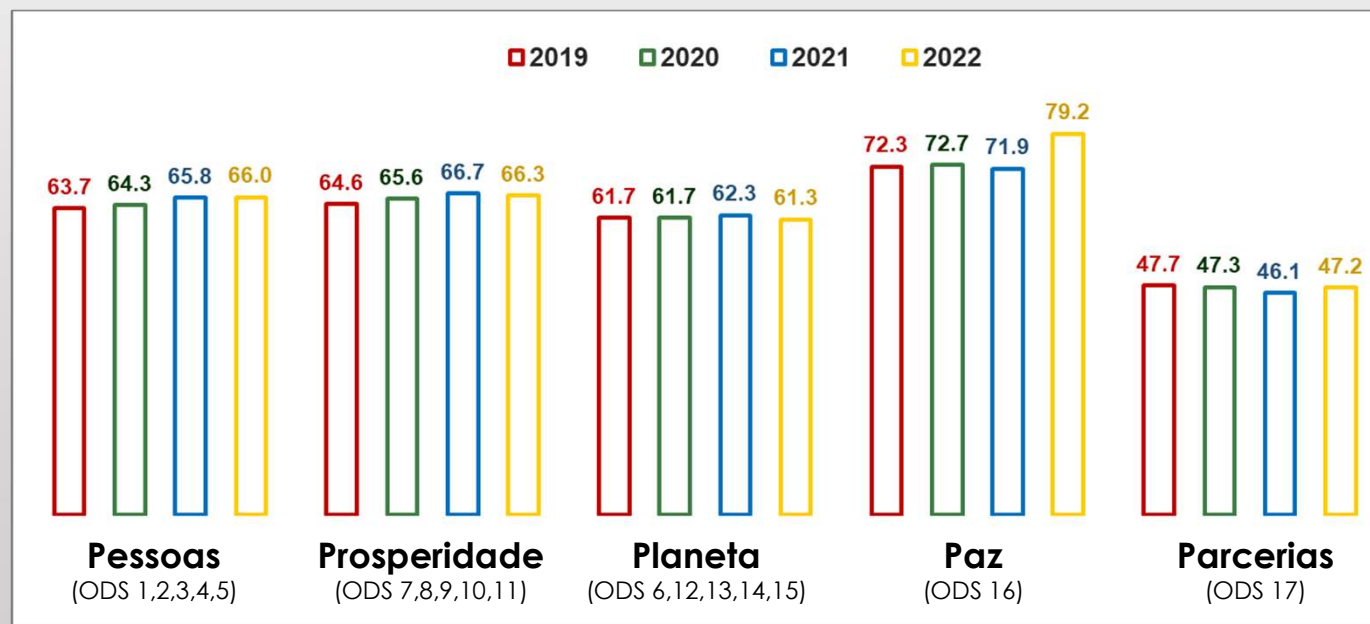

EVOLUÇÃO DO ISM

ISM 2018 (protótipo)

- 64 metas
- 101 indicadores

ISM 2019

- 65 metas
- 123 indicadores

ISM 2020

- 66 metas
- 129 indicadores

ISM 2021

- 66 metas
- 130 indicadores

ISM 2022

- 66 metas
- 133 indicadores

RESULTADOS GLOBAIS ISM 2022

Índice Global

(média da pontuação dos 17 ODS)

RESULTADOS GLOBAIS ISM 2019-2022

Evolução do Índice Global

Evolução dos resultados por 5P's

RESULTADOS 2019-2022 – NORTE

Evolução do Índice Global por NUTS3

Evolução do Índice Global

Evolução dos resultados por 5P's

RESULTADOS 2019-2022 – CENTRO

Evolução do Índice Global por NUTS3

Evolução do Índice Global

Evolução dos resultados por 5P's

RESULTADOS 2019-2022 – ÁREA METROPOLITANA DE LISBOA

Evolução do Índice Global

Evolução dos resultados por 5P's

RESULTADOS 2019-2022 – ALENTEJO

Evolução do Índice Global por NUTS3