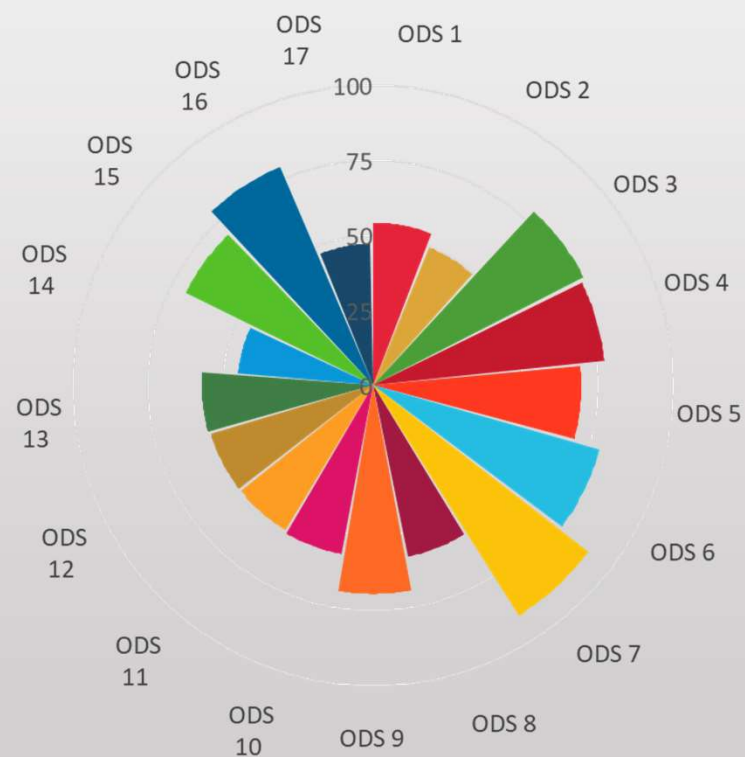

EVOLUÇÃO DO ISM

ISM 2018 (protótipo)

- 64 metas
- 101 indicadores

ISM 2019

- 65 metas
- 123 indicadores

ISM 2020

- 66 metas
- 129 indicadores

ISM 2021

- 66 metas
- 130 indicadores

ISM 2022

- 66 metas
- 133 indicadores

RESULTADOS GLOBAIS ISM 2022

Índice Global

(média da pontuação dos 17 ODS)

RESULTADOS GLOBAIS ISM 2019-2022

Evolução do Índice Global

Evolução dos resultados por 5P's

RESULTADOS 2019-2022 – NORTE

Evolução do Índice Global por NUTS3

Evolução do Índice Global

Evolução dos resultados por 5P's

RESULTADOS 2019-2022 – CENTRO

Evolução do Índice Global por NUTS3

Evolução do Índice Global

Evolução dos resultados por 5P's

RESULTADOS 2019-2022 – ÁREA METROPOLITANA DE LISBOA

Evolução do Índice Global

Evolução dos resultados por 5P's

RESULTADOS 2019-2022 – ALENTEJO

Evolução do Índice Global por NUTS3