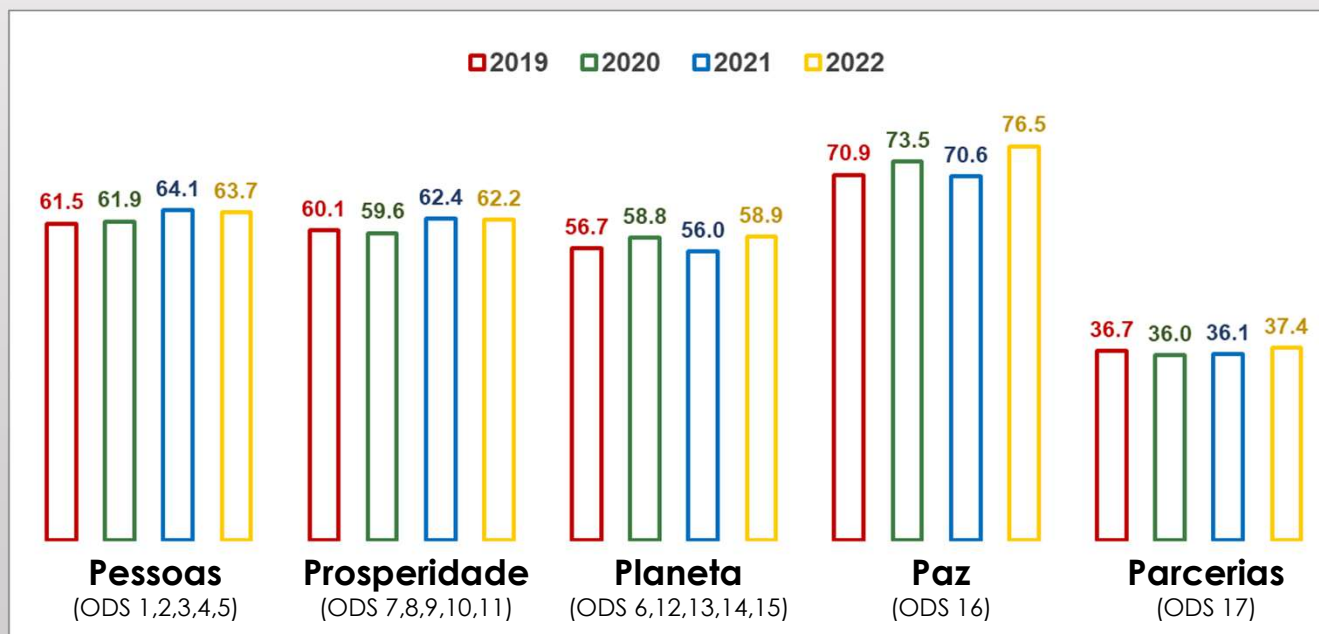

- 66 metas
- 130 indicadores

ISM 2022

- 66 metas
- 133 indicadores

RESULTADOS GLOBAIS ISM 2022

Índice Global

(média da pontuação dos 17 ODS)

RESULTADOS GLOBAIS ISM 2019-2022

Evolução do Índice Global

Evolução dos resultados por 5P's

RESULTADOS 2019-2022 – NORTE

Evolução do Índice Global por NUTS3

Evolução do Índice Global

Evolução dos resultados por 5P's

RESULTADOS 2019-2022 – CENTRO

Evolução do Índice Global por NUTS3

Evolução do Índice Global

Evolução dos resultados por 5P's

RESULTADOS 2019-2022 – ÁREA METROPOLITANA DE LISBOA

Evolução do Índice Global

Evolução dos resultados por 5P's

RESULTADOS 2019-2022 – ALENTEJO

Evolução do Índice Global por NUTS3

Evolução do Índice Global

Evolução dos resultados por 5P's

RESULTADOS 2019-2022 – ALGARVE

Evolução do Índice Global

Evolução dos resultados por 5P's

Evolução do Índice Global

Evolução dos resultados por 5P's