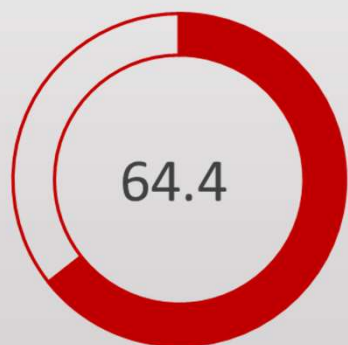

- 66 metas
- 130 indicadores

ISM 2022

- 66 metas
- 133 indicadores

RESULTADOS GLOBAIS ISM 2022

Índice Global

(média da pontuação dos 17 ODS)

RESULTADOS GLOBAIS ISM 2019-2022

Evolução do Índice Global

Evolução dos resultados por 5P's

RESULTADOS 2019-2022 – NORTE

Evolução do Índice Global por NUTS3

Evolução do Índice Global

Evolução dos resultados por 5P's

RESULTADOS 2019-2022 – CENTRO

Evolução do Índice Global por NUTS3