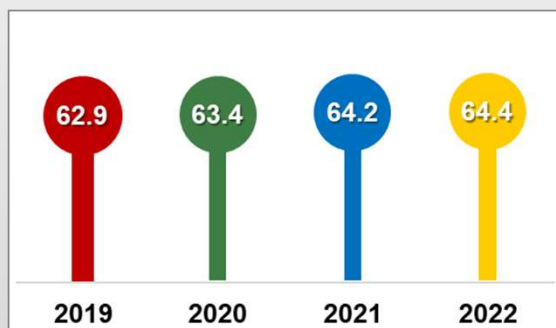

EVOLUÇÃO DO ISM

ISM 2018 (protótipo)

- 64 metas
- 101 indicadores

ISM 2019

- 65 metas
- 123 indicadores

ISM 2020

- 66 metas
- 129 indicadores

ISM 2021

- 66 metas
- 130 indicadores

ISM 2022

- 66 metas
- 133 indicadores

RESULTADOS GLOBAIS ISM 2022

Índice Global

(média da pontuação dos 17 ODS)

RESULTADOS GLOBAIS ISM 2019-2022

Evolução do Índice Global

Evolução dos resultados por 5P's

RESULTADOS 2019-2022 – NORTE

Evolução do Índice Global por NUTS3

Evolução do Índice Global

Evolução dos resultados por 5P's

RESULTADOS 2019-2022 – CENTRO

Evolução do Índice Global por NUTS3

Evolução do Índice Global

Evolução dos resultados por 5P's

RESULTADOS 2019-2022 – ÁREA METROPOLITANA DE LISBOA

Evolução do Índice Global

Evolução dos resultados por 5P's

RESULTADOS 2019-2022 – ALENTEJO

Evolução do Índice Global por NUTS3