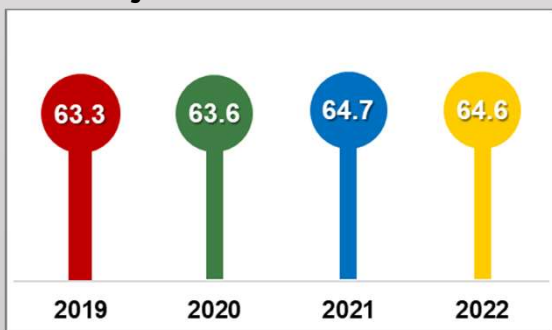

EVOLUÇÃO DO ISM

ISM 2018 (protótipo)

- 64 metas
- 101 indicadores

ISM 2019

- 65 metas
- 123 indicadores

ISM 2020

- 66 metas
- 129 indicadores

ISM 2021

- 66 metas
- 130 indicadores

ISM 2022

- 66 metas
- 133 indicadores

RESULTADOS GLOBAIS ISM 2022

Índice Global

(média da pontuação dos 17 ODS)

RESULTADOS GLOBAIS ISM 2019-2022

Evolução do Índice Global

Evolução dos resultados por 5P's

RESULTADOS 2019-2022 – NORTE

Evolução do Índice Global por NUTS3

Evolução do Índice Global

Evolução dos resultados por 5P's

RESULTADOS 2019-2022 – CENTRO

Evolução do Índice Global por NUTS3

Evolução do Índice Global

Evolução dos resultados por 5P's

RESULTADOS 2019-2022 – ÁREA METROPOLITANA DE LISBOA

Evolução do Índice Global

Evolução dos resultados por 5P's

RESULTADOS 2019-2022 – ALENTEJO

Evolução do Índice Global por NUTS3