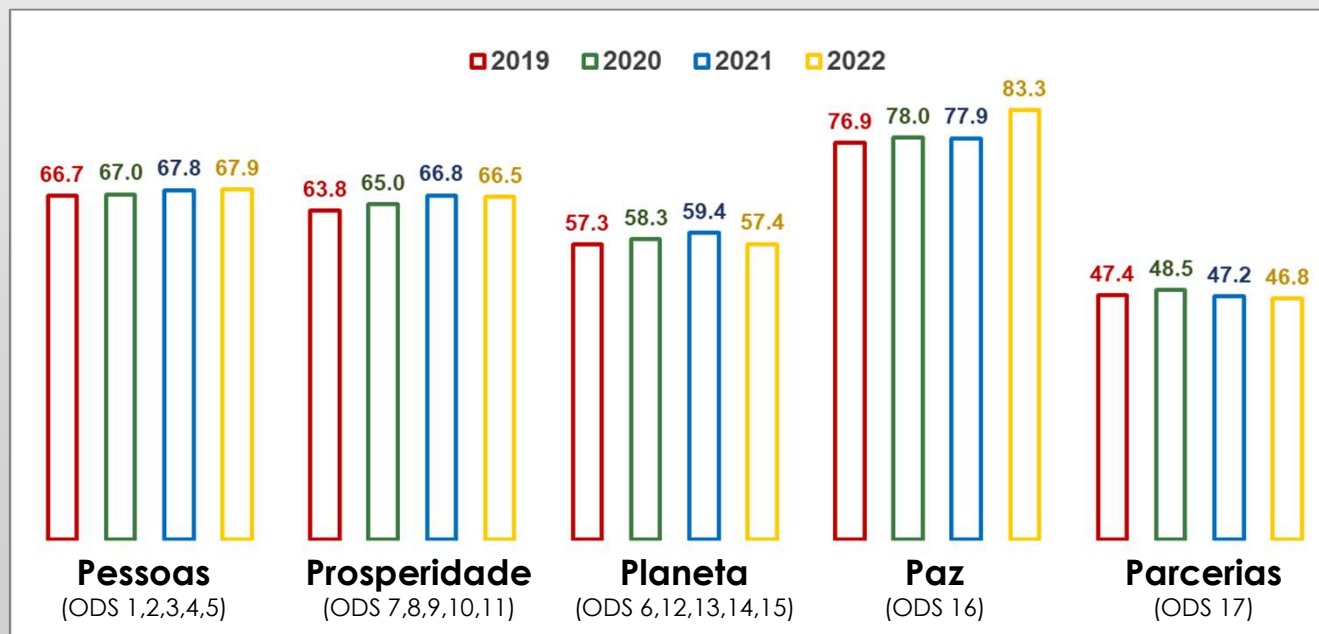

EVOLUÇÃO DO ISM

ISM 2018 (protótipo)

- 64 metas
- 101 indicadores

ISM 2019

- 65 metas
- 123 indicadores

ISM 2020

- 66 metas
- 129 indicadores

ISM 2021

- 66 metas
- 130 indicadores

ISM 2022

- 66 metas
- 133 indicadores

RESULTADOS GLOBAIS ISM 2022

Índice Global

(média da pontuação dos 17 ODS)

RESULTADOS GLOBAIS ISM 2019-2022

Evolução do Índice Global

Evolução dos resultados por 5P's

RESULTADOS 2019-2022 – NORTE

Evolução do Índice Global por NUTS3

Evolução do Índice Global

Evolução dos resultados por 5P's

RESULTADOS 2019-2022 – CENTRO

Evolução do Índice Global por NUTS3

Evolução do Índice Global

Evolução dos resultados por 5P's

RESULTADOS 2019-2022 – ÁREA METROPOLITANA DE LISBOA

Evolução do Índice Global

Evolução dos resultados por 5P's

RESULTADOS 2019-2022 – ALENTEJO

Evolução do Índice Global por NUTS3