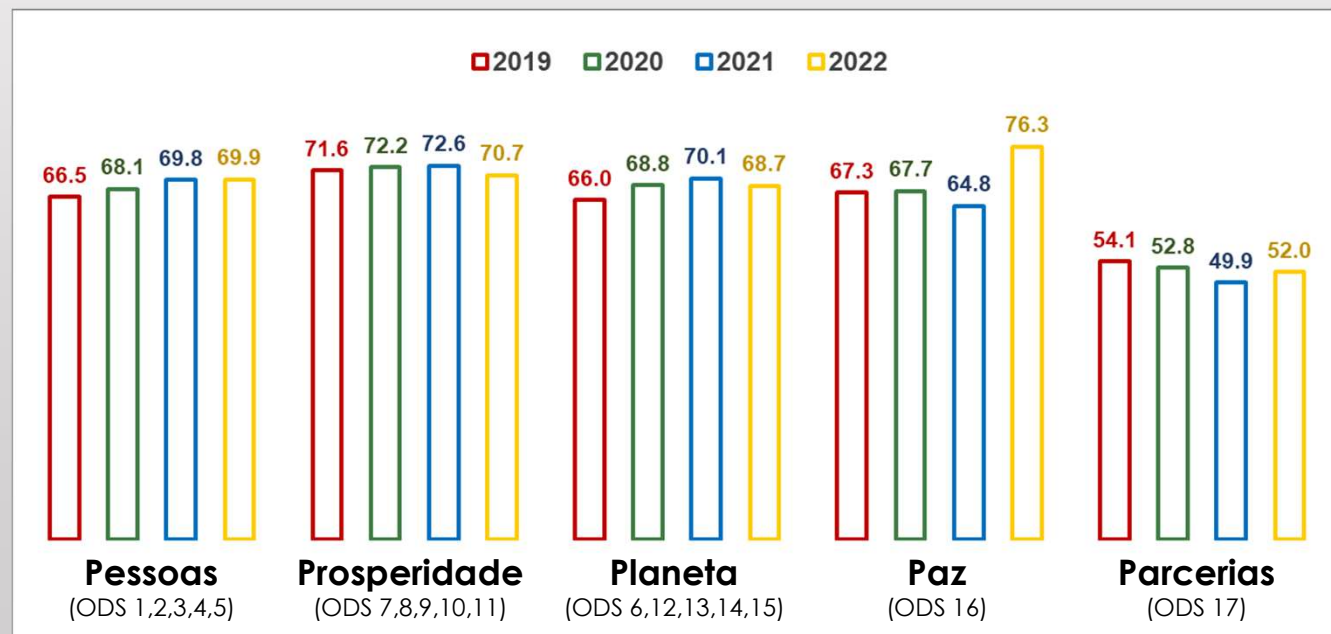

- 66 metas
- 130 indicadores

ISM 2022

- 66 metas
- 133 indicadores

RESULTADOS GLOBAIS ISM 2022

Índice Global

(média da pontuação dos 17 ODS)

RESULTADOS GLOBAIS ISM 2019-2022

Evolução do Índice Global

Evolução dos resultados por 5P's

RESULTADOS 2019-2022 – NORTE

Evolução do Índice Global por NUTS3

Evolução do Índice Global

Evolução dos resultados por 5P's

RESULTADOS 2019-2022 – CENTRO

Evolução do Índice Global por NUTS3

Evolução do Índice Global

Evolução dos resultados por 5P's

RESULTADOS 2019-2022 – ÁREA METROPOLITANA DE LISBOA

Evolução do Índice Global

Evolução dos resultados por 5P's

RESULTADOS 2019-2022 – ALENTEJO

Evolução do Índice Global por NUTS3

Evolução do Índice Global

Evolução dos resultados por 5P's

RESULTADOS 2019-2022 – ALGARVE

Evolução do Índice Global

Evolução dos resultados por 5P's

Evolução do Índice Global

Evolução dos resultados por 5P's