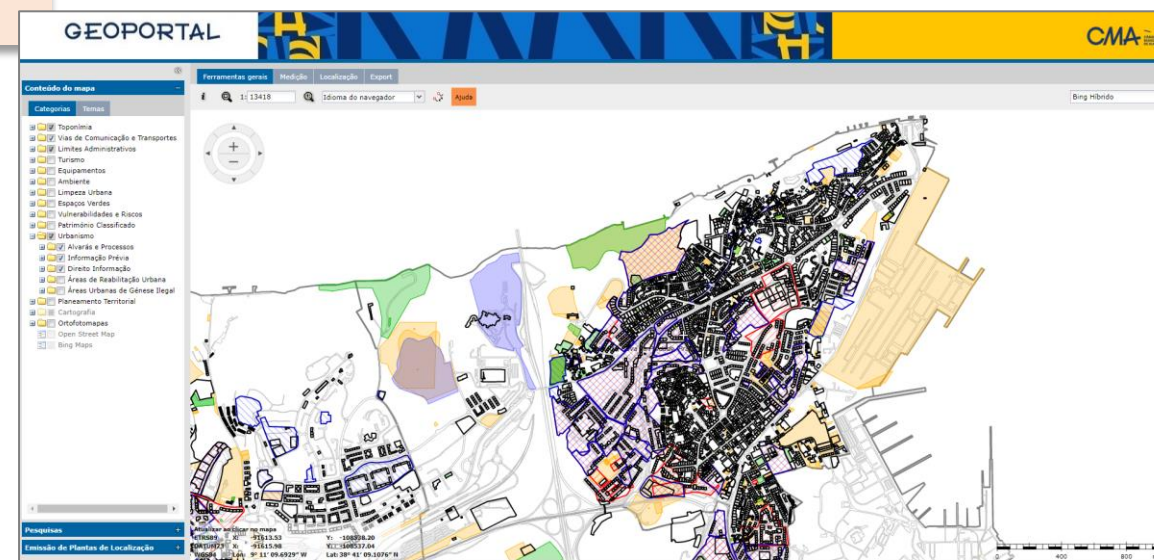

03

Para a autarquia

Facilita o trabalho interno do Município por via da centralização e uniformização da Informação territorial

04

Para a autarquia

Permite a análise e visão transversal dos vários domínios, o que viabiliza processos e projetos integrados e sustentáveis.

Geoportal Municipal Público

Geoportal Municipal Interno

Geoportal para Apoio ao Atendimento

Soluções desktop e móveis para recolha e gestão de dados